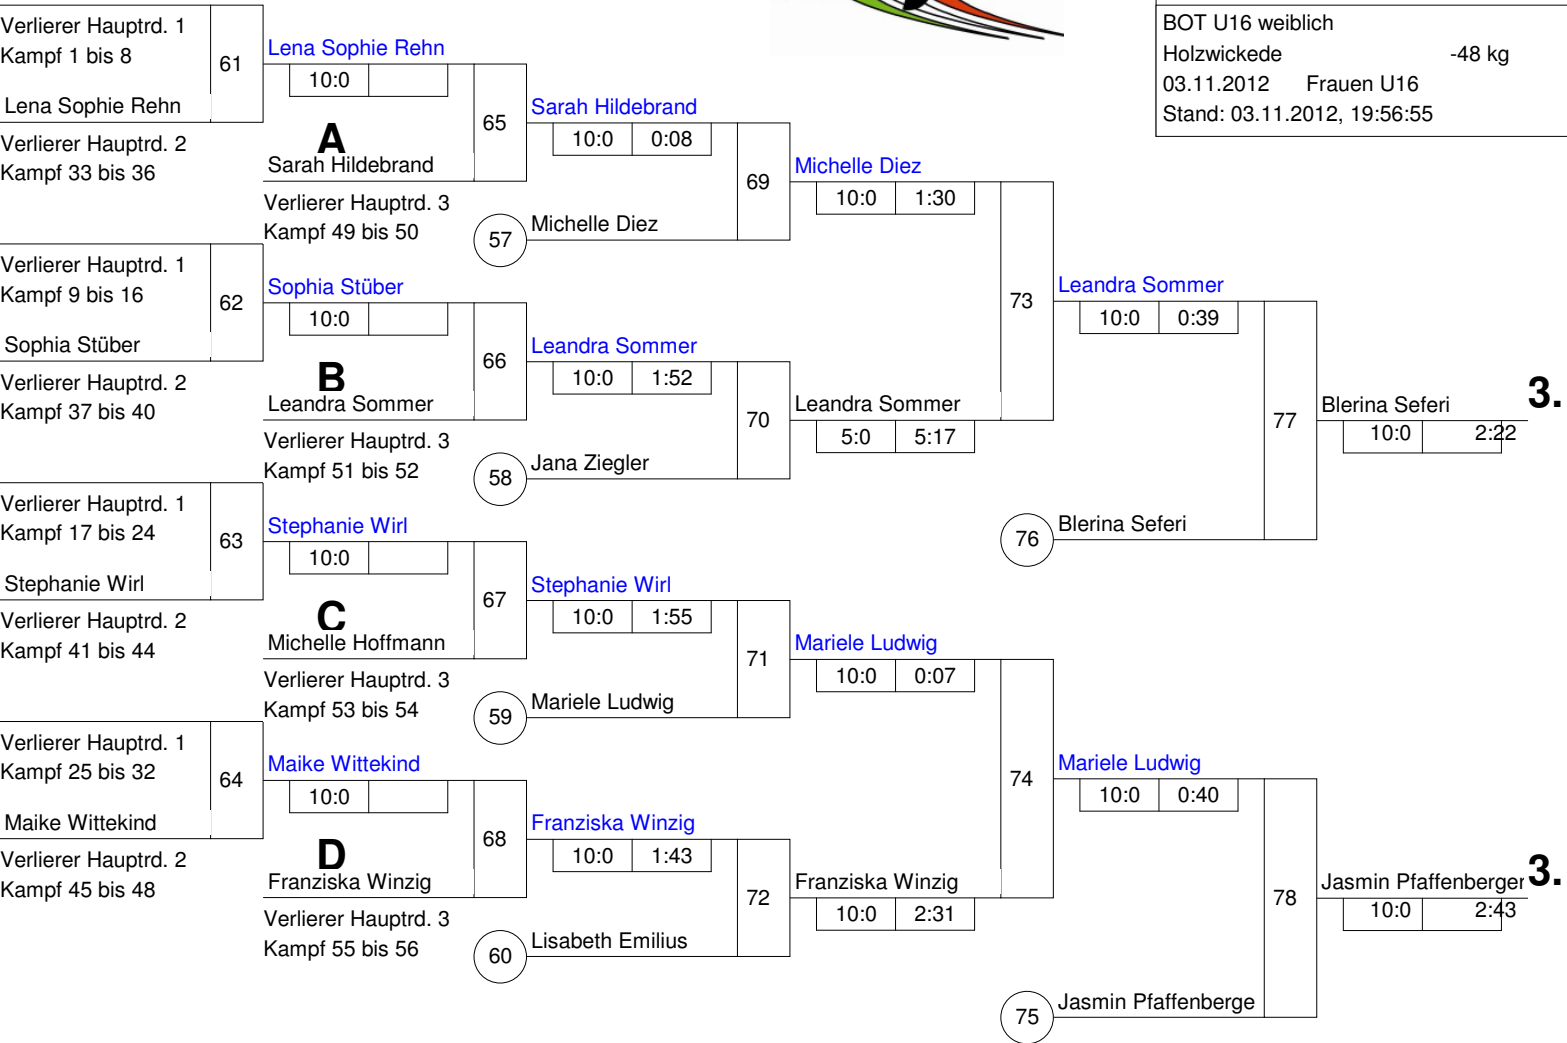

Hauptrunde, Sieger aus Kampf

KO-System 2x Trostrd. 64 mit 35 TN
 Hauptrunde 2 (Blatt 2 von 3)
 BOT U16 weiblich
 Holzwickede -48 kg
 03.11.2012 Frauen U16
 Stand: 03.11.2012, 19:56:55

Legende

1.	Xenia Coban	ARGE Baden-Württemberg	WÜ
2.	Jana Lecloux	1.JC Mönchengladbach	NW
3.	Blerina Seferi	LV Hamburg	HH
3.	Jasmin Pfaffenberger	1. JC Münchberg	BY
5.	Leandra Sommer	ARGE Baden-Württemberg	WÜ
5.	Mariele Ludwig	MTV Vorsfelde	NS
7.	Michelle Diez	Judo-Verband Berlin	BE
7.	Franziska Winzig	JC Bushido Wüstem	HE