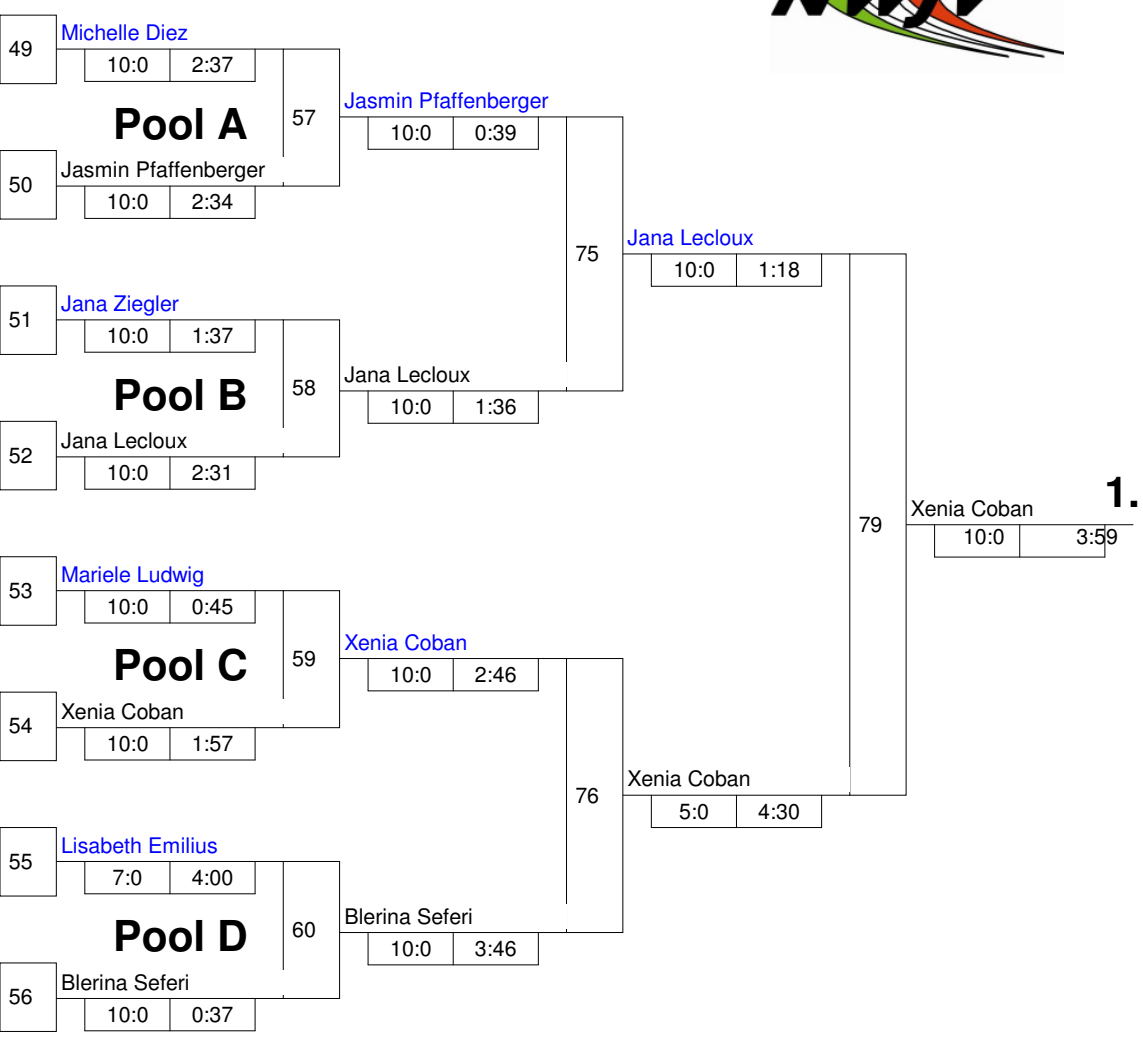

Hauptrunde, Sieger aus Kampf

KO-System 2x Trostrd. 64 mit 35 TN
Hauptrunde 2 (Blatt 2 von 3)
BOT U16 weiblich
Holzwickede -48 kg
03.11.2012 Frauen U16
Stand: 03.11.2012, 19:56:55