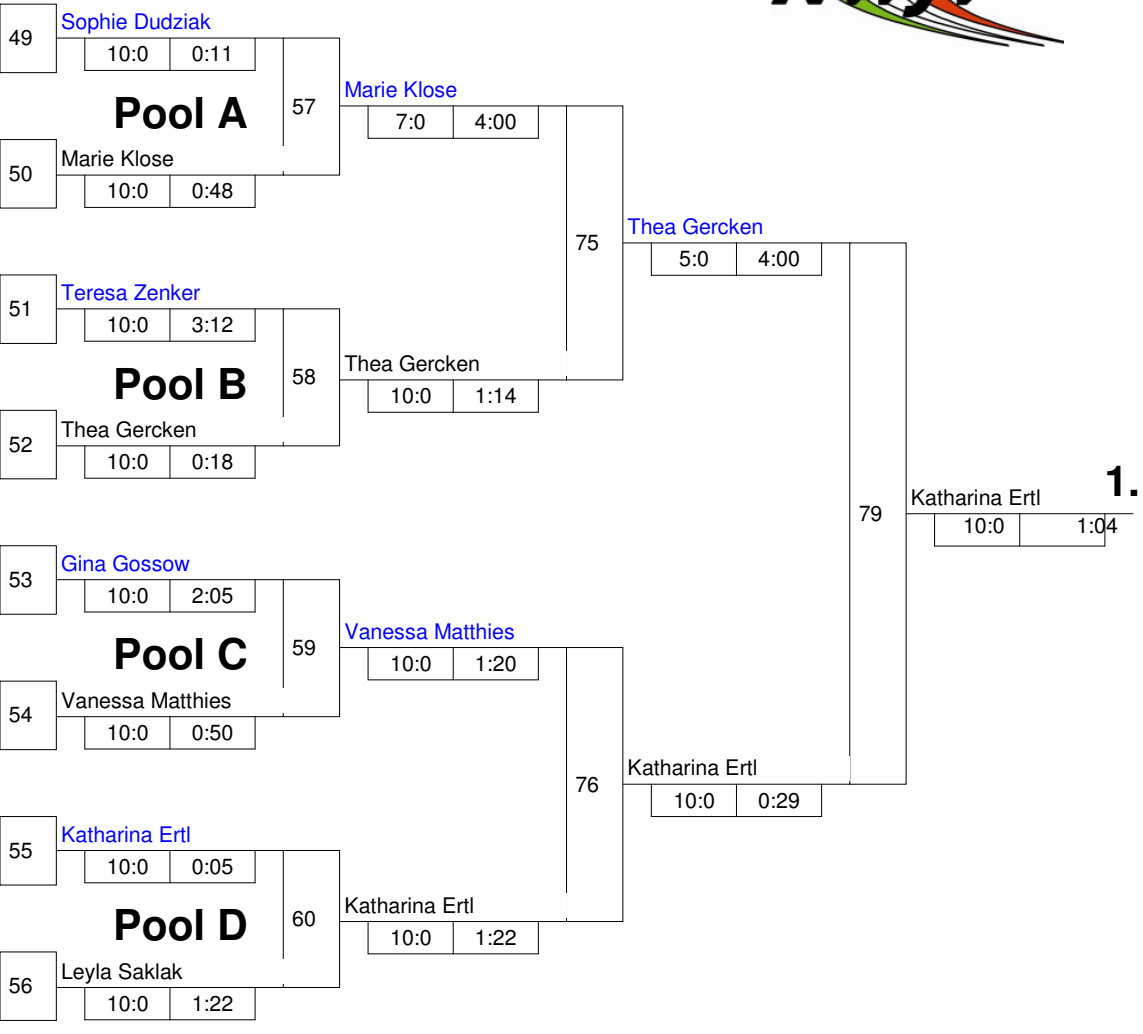

BOT U16 weiblich

Holzwickede -57 kg

03.11.2012 Frauen U16

Stand: 03.11.2012, 19:58:17

Legende

Trostrunde aller Verlierer gegen Poolsieger aus Pool

KO-System 2x Trostrd. 64 mit 42 TN

Trostrunde (Blatt 3 von 3)