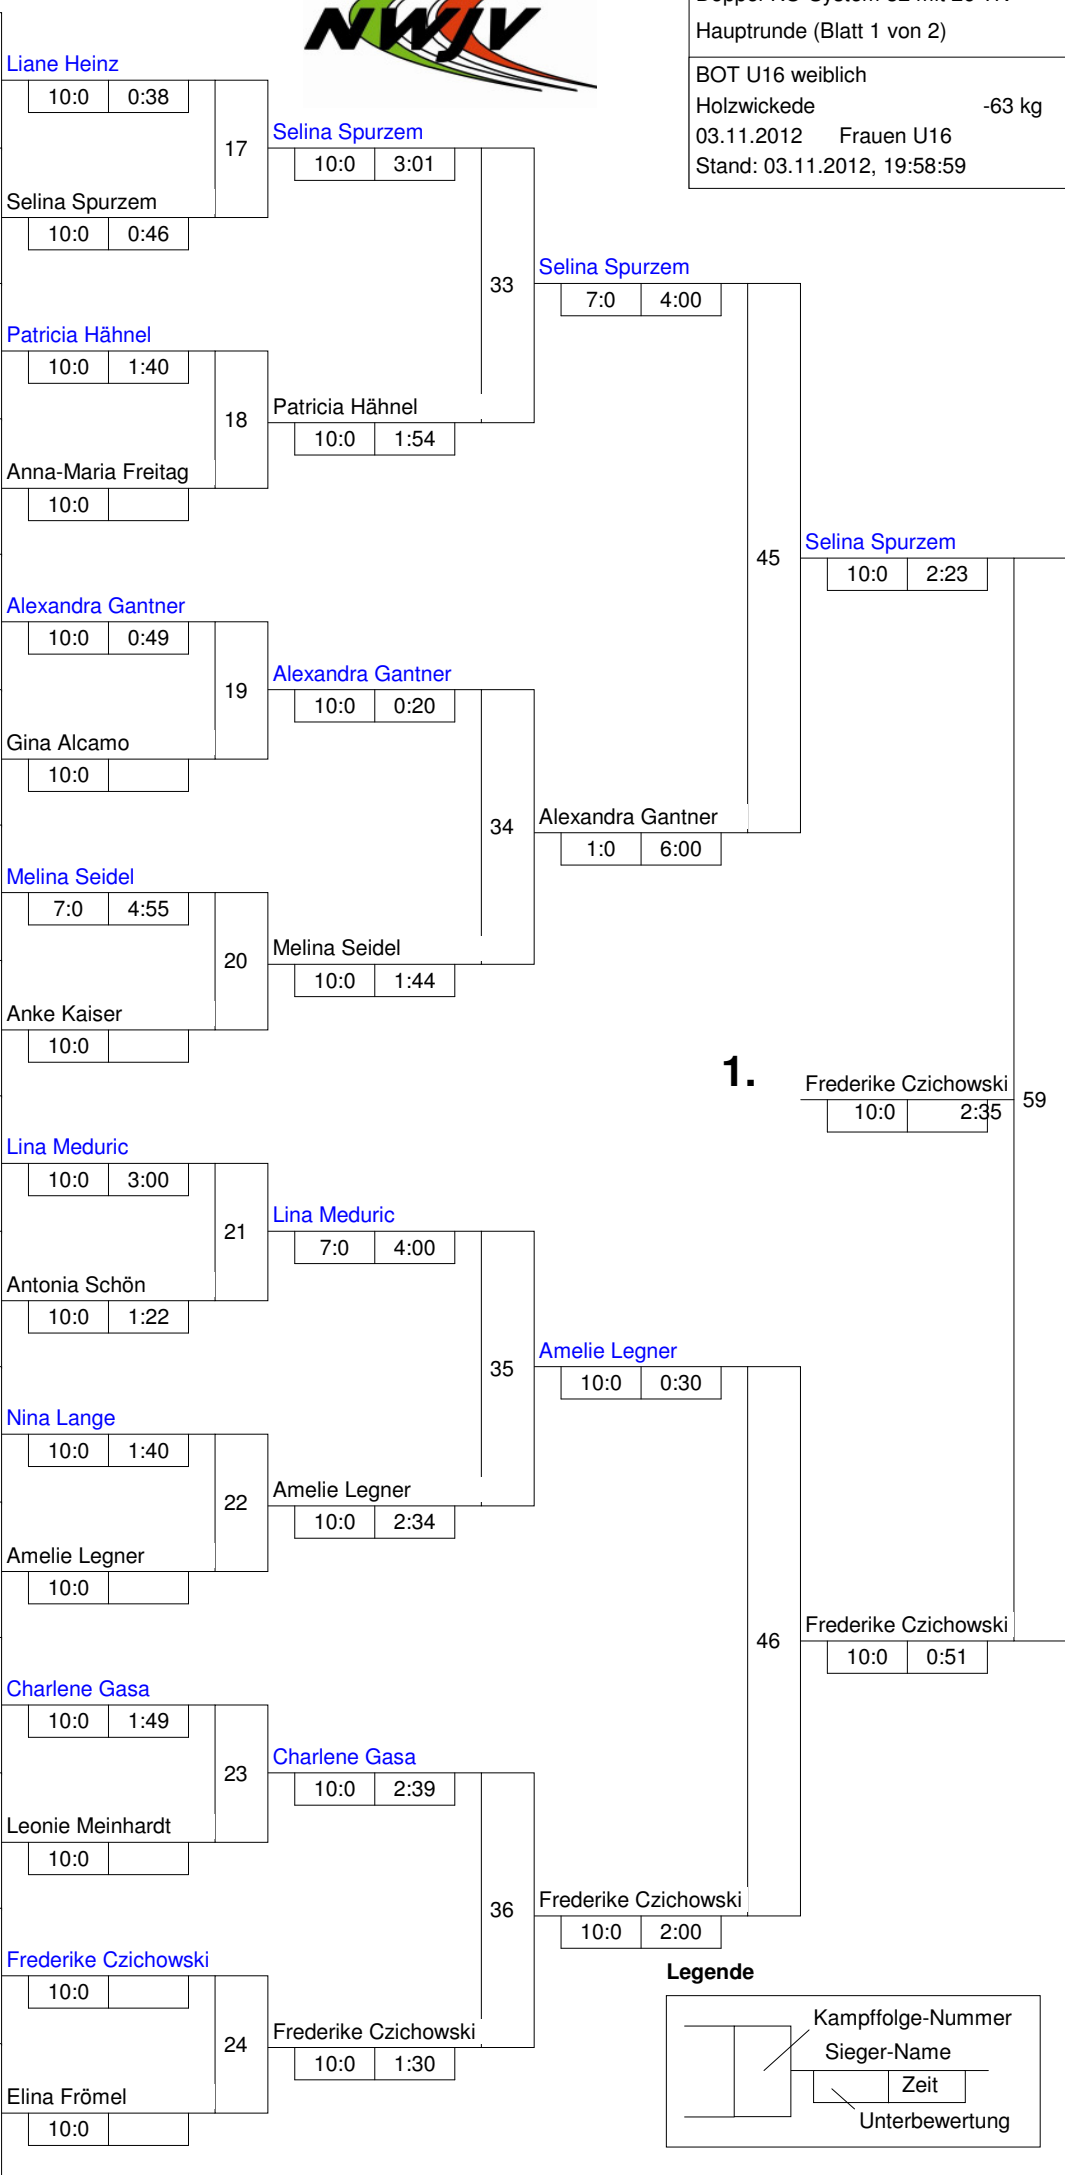

Hauptrunde, Los-Nr.

Doppel-KO-System 32 mit 26 TN

Hauptrunde (Blatt 1 von 2)

BOT U16 weiblich

Holzwickede -63 kg

03.11.2012 Frauen U16

Stand: 03.11.2012, 19:58:59

1	Lucia Rohn TSV 2000 Rothenburg	BY
17	Liane Heinz TSV Leinfelden	WÜ
9	Christine Kayser TV Delbrück	NW
25	Selina Spurzem Judoverband Rheinland	RL 1
5	Violetta Smatko KS Lüneburg	NS
21	Patricia Hähnel Judo-Verband Sachsen	SN 1
13	Anna-Maria Freitag 1.JC Mönchengladbach	NW 1
29		
3	Alexandra Gantner ASV Undorf	BY 1
19	Karina Horst Judo Verband Schleswig-Ho	SH
11	Gina Alcamo JC Wermelskirchen	NW 1
27		
7	Carlotta Osterheider BW Hollage	NS 1
23	Melina Seidel Judo-Verband Berlin	BE
15	Anke Kaiser ARGE Baden-Württemberg	WÜ
31		
2	Jasmin Plummer JC Ettlingen	BY
18	Lina Meduric LV Hamburg	HH
10	Naima Günther SSF Bonn	NW
26	Antonia Schön Universitäts Judo-und Kam	BB
6	Nina Lange MTV Vorsfelde	NS
22	Lisa Ludolph TG Hanau	HE
14	Amelie Legner ARGE Baden-Württemberg	WÜ
30		
4	Elisa Schreiber 1. Schweriner JC	MV
20	Charlene Gasa Judo-Verband Sachsen	SN 1
12	Leonie Meinhardt SU Annen	NW 1
28		
8	Frederike Czichowski Judo Crocodiles Büren	NW
24	Frederike Schwöpe Thüringer Judoverband	TH
16	Elina Frömel ARGE Baden-Württemberg	WÜ
32		