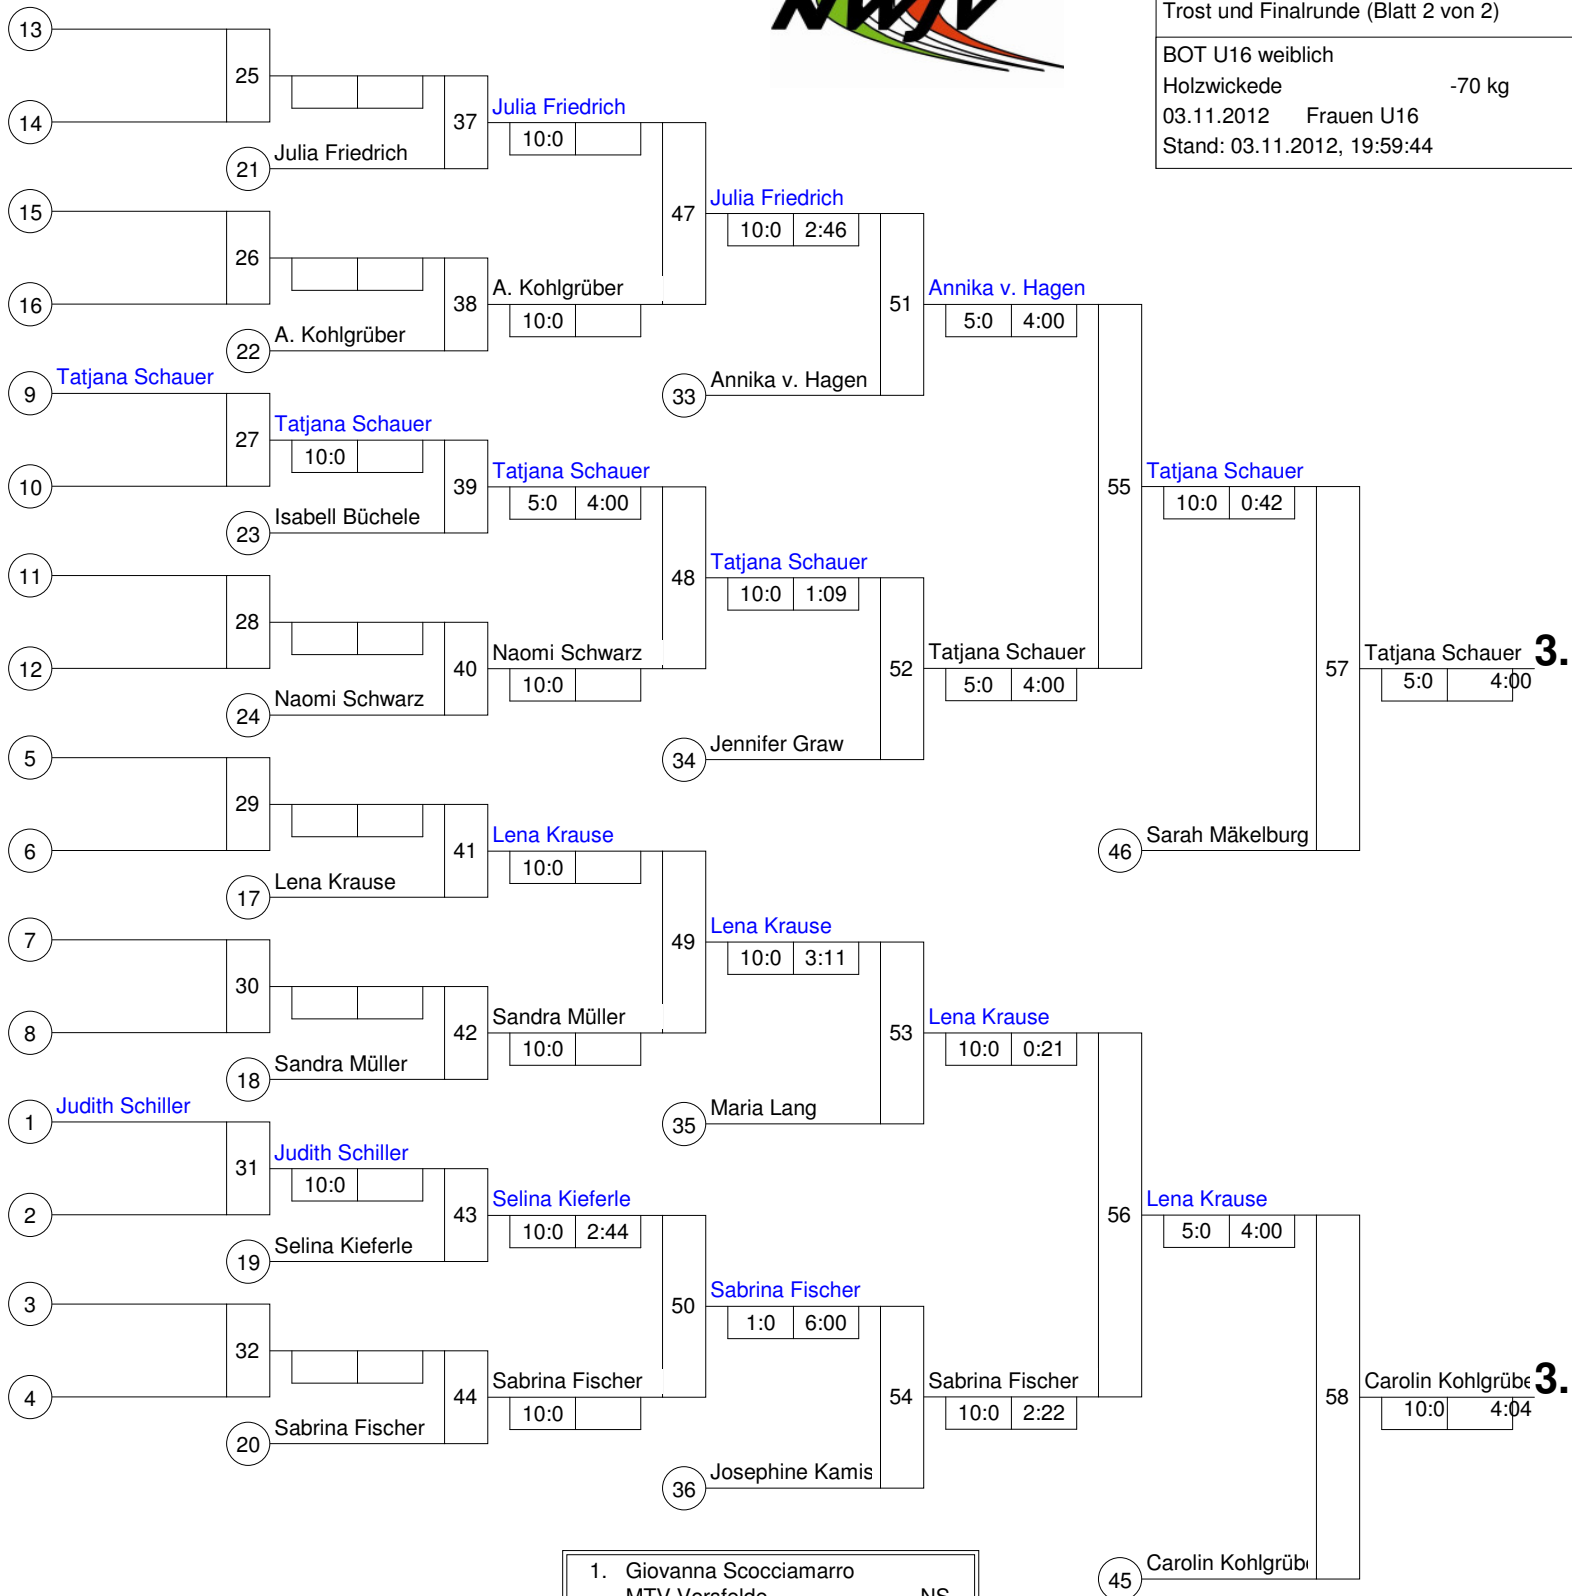

Legende

Trostrunde, Verlierer aus Kampf

Doppel-KO-System 32 mit 18 TN
 Trost und Finalrunde (Blatt 2 von 2)

BOT U16 weiblich
 Holzwickede -70 kg
 03.11.2012 Frauen U16
 Stand: 03.11.2012, 19:59:44

1.	Giovanna Scocciamarro	NS
2.	Julie Hölterhoff	HE
3.	Tatjana Schauer	BY
3.	Carolin Kohlgrüber	NW
5.	Sarah Mäkelburg	NW
5.	Lena Krause	BY
7.	Annika v. Hagen	HE
7.	Sabrina Fischer	TH