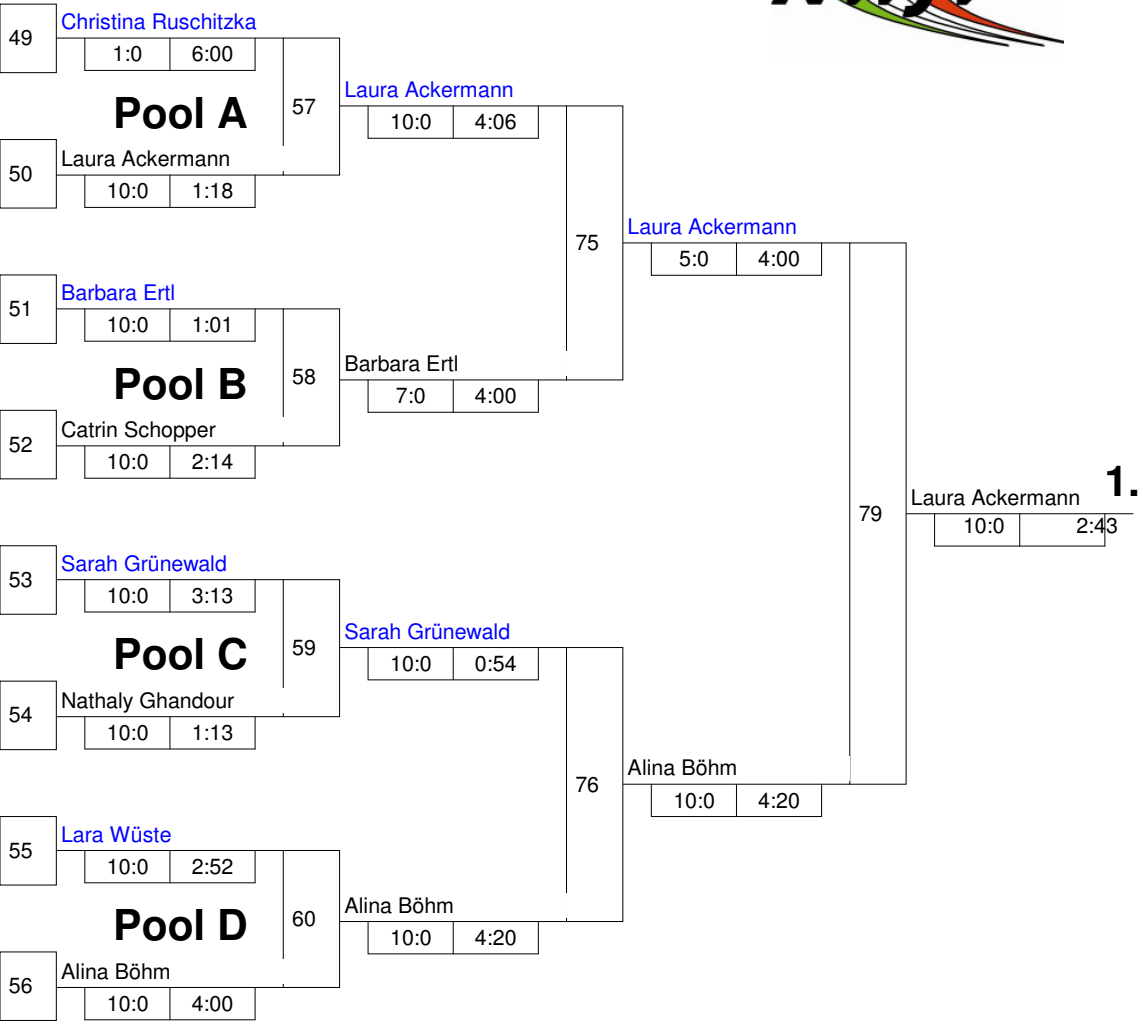

BOT U16 weiblich
Holzwickede -52 kg
03.11.2012 Frauen U16
Stand: 03.11.2012, 19:57:34