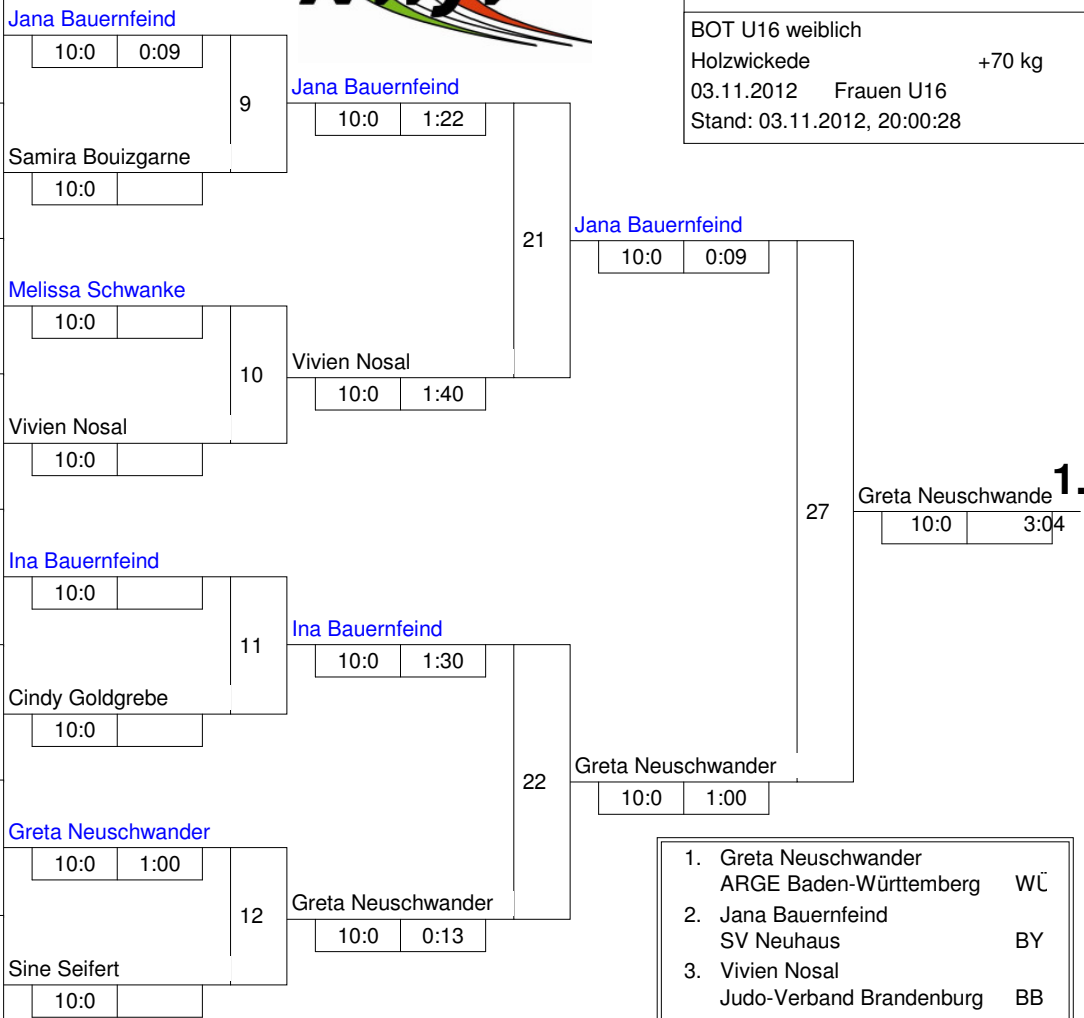

Hauptrunde, Los-Nr.

1	Jana Bauernfeind SV Neuhaus	BY 1
9	Franziska Schönfelder Judo-Verband Sachsen	SN
5	Samira Bouizgarne 1.JC Mönchengladbach	NW
13		
3	Melissa Schwanke Braunschweiger Judo Club	NS
11		
7	Vivien Nosal Judo-Verband Brandenburg	BB
15		
2	Ina Bauernfeind SV Neuhaus	BY 1
10		
6	Cindy Goldgrebe Judo-Verband Brandenburg	BB
14		
4	Bibiana Brandt BTB Oldenburg	NS
12	Greta Neuschwander ARGE Baden-Württemberg	WÜ
8	Sine Seifert JSC 99 Herringen	TH
16		

Doppel-KO-System 16 mit 10 TN

BOT U16 weiblich
Holzwickede +70 kg
03.11.2012 Frauen U16
Stand: 03.11.2012, 20:00:28