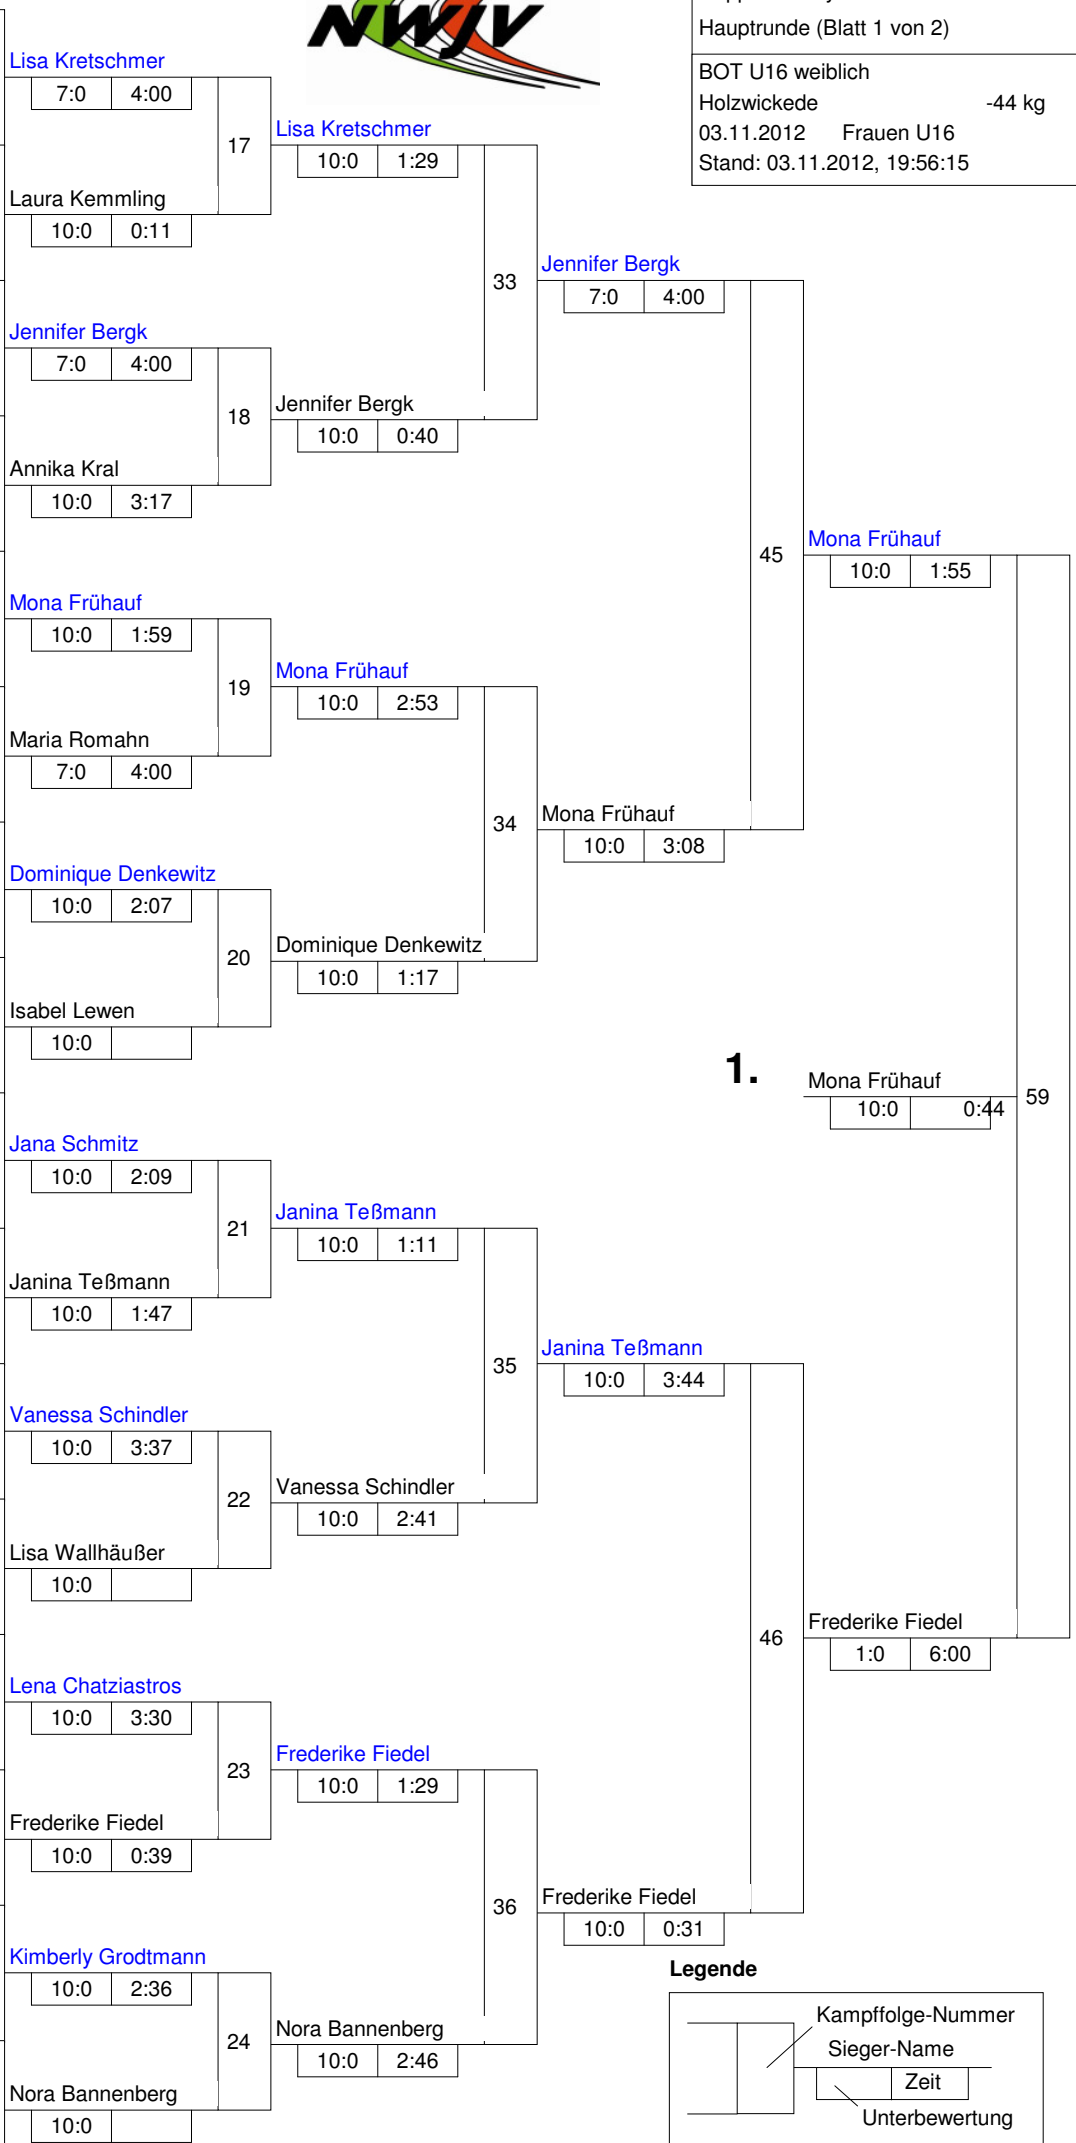

Hauptrunde, Los-Nr.

Doppel-KO-System 32 mit 29 TN

Hauptrunde (Blatt 1 von 2)

BOT U16 weiblich

Holzwickede

-44 kg

03.11.2012 Frauen U16

Stand: 03.11.2012, 19:56:15

1	Lisa Kretschmer ASV Altenfurt	BY	1
17	Pauline Sommerer Judo Club Langenfeld	NW 1	1
9	Laura Kemmling Judo-Club Katlenburg	NS 1	2
25	Sonja Farr Büdinger Turnerschaft	HE 1	2
5	Eva Hugo DJK Aschaffenburg	BY 1	3
21	Jennifer Bergk Judo-Verband Sachsen	SN 1	3
13	Annika Kral DJK VfL 1919 Willich	NW	4
29	Luca Scheitz Judo-Verband Mecklenburg-	MV	4
3	Daniela Hörll TV Garmisch	BY	5
19	Mona Frühauf ARGE Baden-Württemberg	WÜ	5
11	Maria Romahn Judoka Wattenscheid	NW	6
27	Annemarie Ihrke Judo-Verband Sachsen-Anha	ST	6
7	Valerie Wolf Judo-Verband Pfalz	PF 1	7
23	Dominique Denkewitz JC Bushido Wüstems	HE	7
15	Isabel Lewen Judo-Team Düsseldorf	NW 1	8
31			8
2	Eliana Pielmeier TSV Großhadern	BY	9
18	Jana Schmitz 1.JC Mönchengladbach	NW 1	9
10	Chiara Leznar Tbd. Osterfeld	NW	10
26	Janina Teßmann Judo-Verband Berlin	BE	10
6	Meta Lu Jülicher Judo-Verband Pfalz	PF 1	11
22	Vanessa Schindler Judo-Verband Sachsen	SN 1	11
14	Lisa Wallhäußer SSF Bonn	NW	12
30			12
4	Michaela Raps SV Neuhaus	BY 1	13
20	Lena Chatziastros ARGE Baden-Württemberg	WÜ	13
12	Hiial Öner JC Altenessen	NW	14
28	Frederike Fiedel Thüringer Judoverband	TH	14
8	Kimberly Grodtmann Judoverband Rheinland	RL 1	15
24	Eva Jungbluth Manheim	NW 1	15
16	Nora Bannenberg Judo Club Langenfeld	NW 1	16
32			16