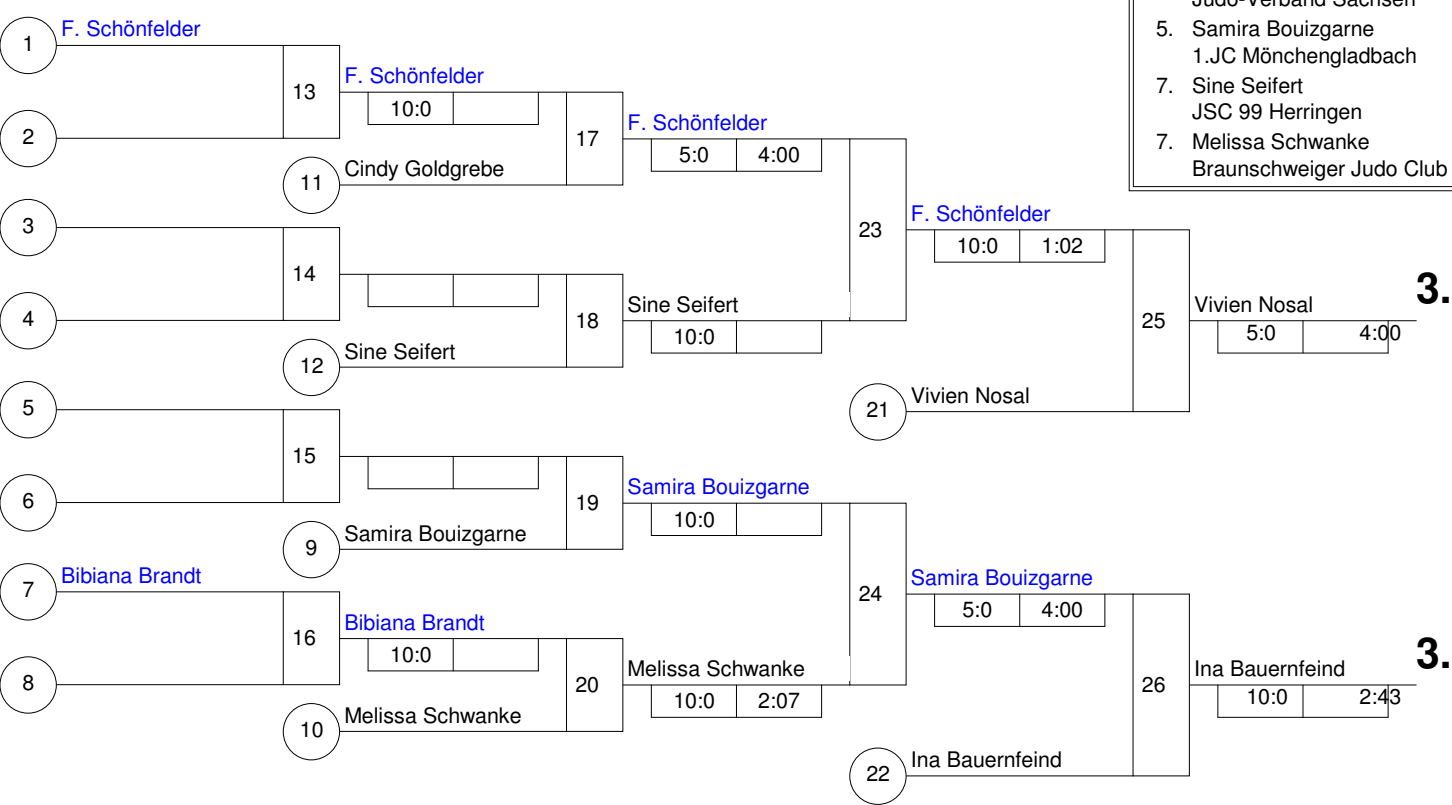

Trostrunde, Verlierer aus Kampf