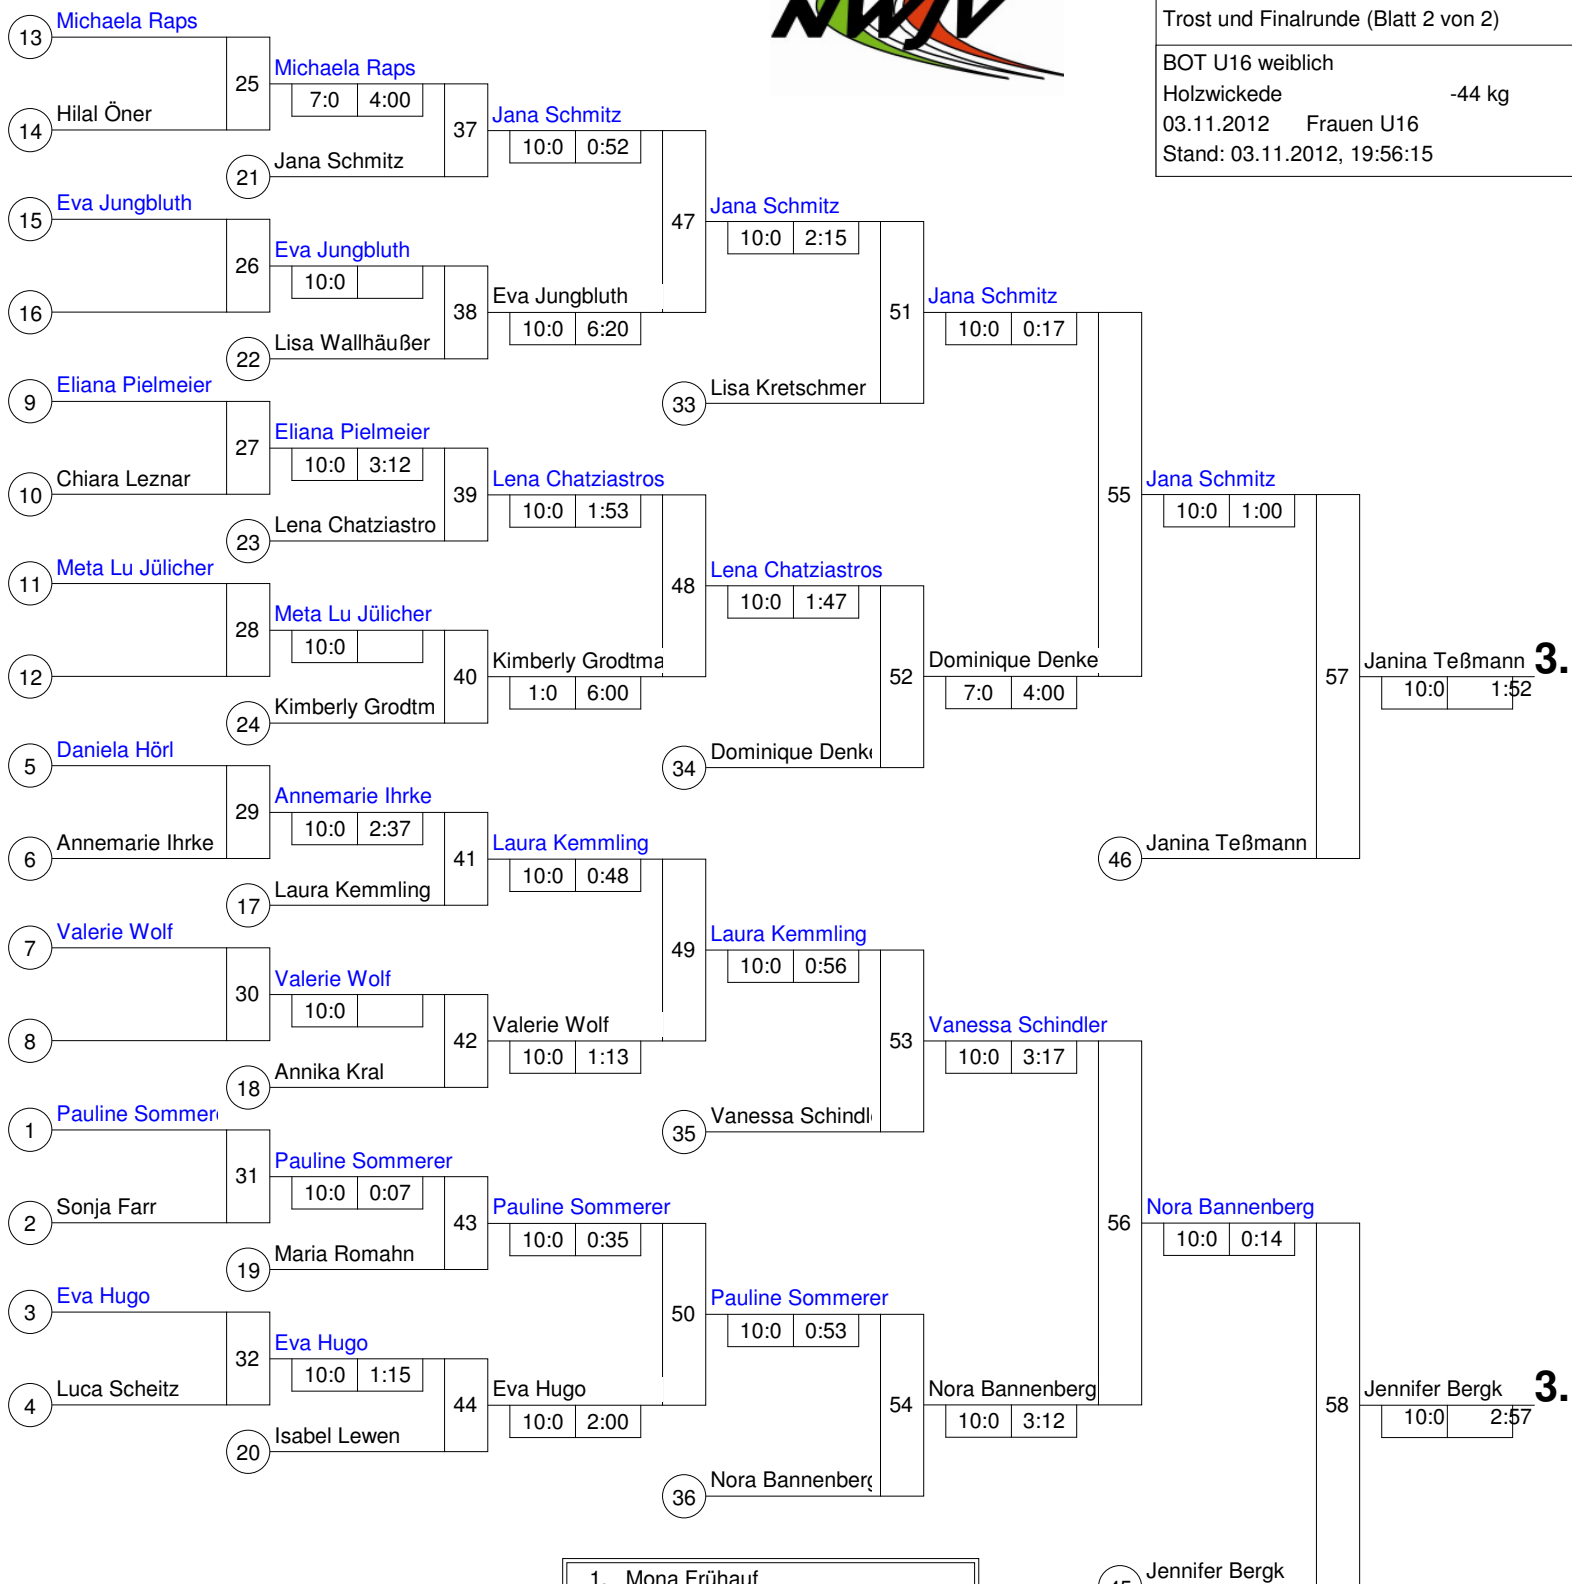

Legende

Trostrunde, Verlierer aus Kampf

Doppel-KO-System 32 mit 29 TN

Trost und Finalrunde (Blatt 2 von 2)

BOT U16 weiblich

Holzwickede -44 kg

03.11.2012 Frauen U16

Stand: 03.11.2012, 19:56:15