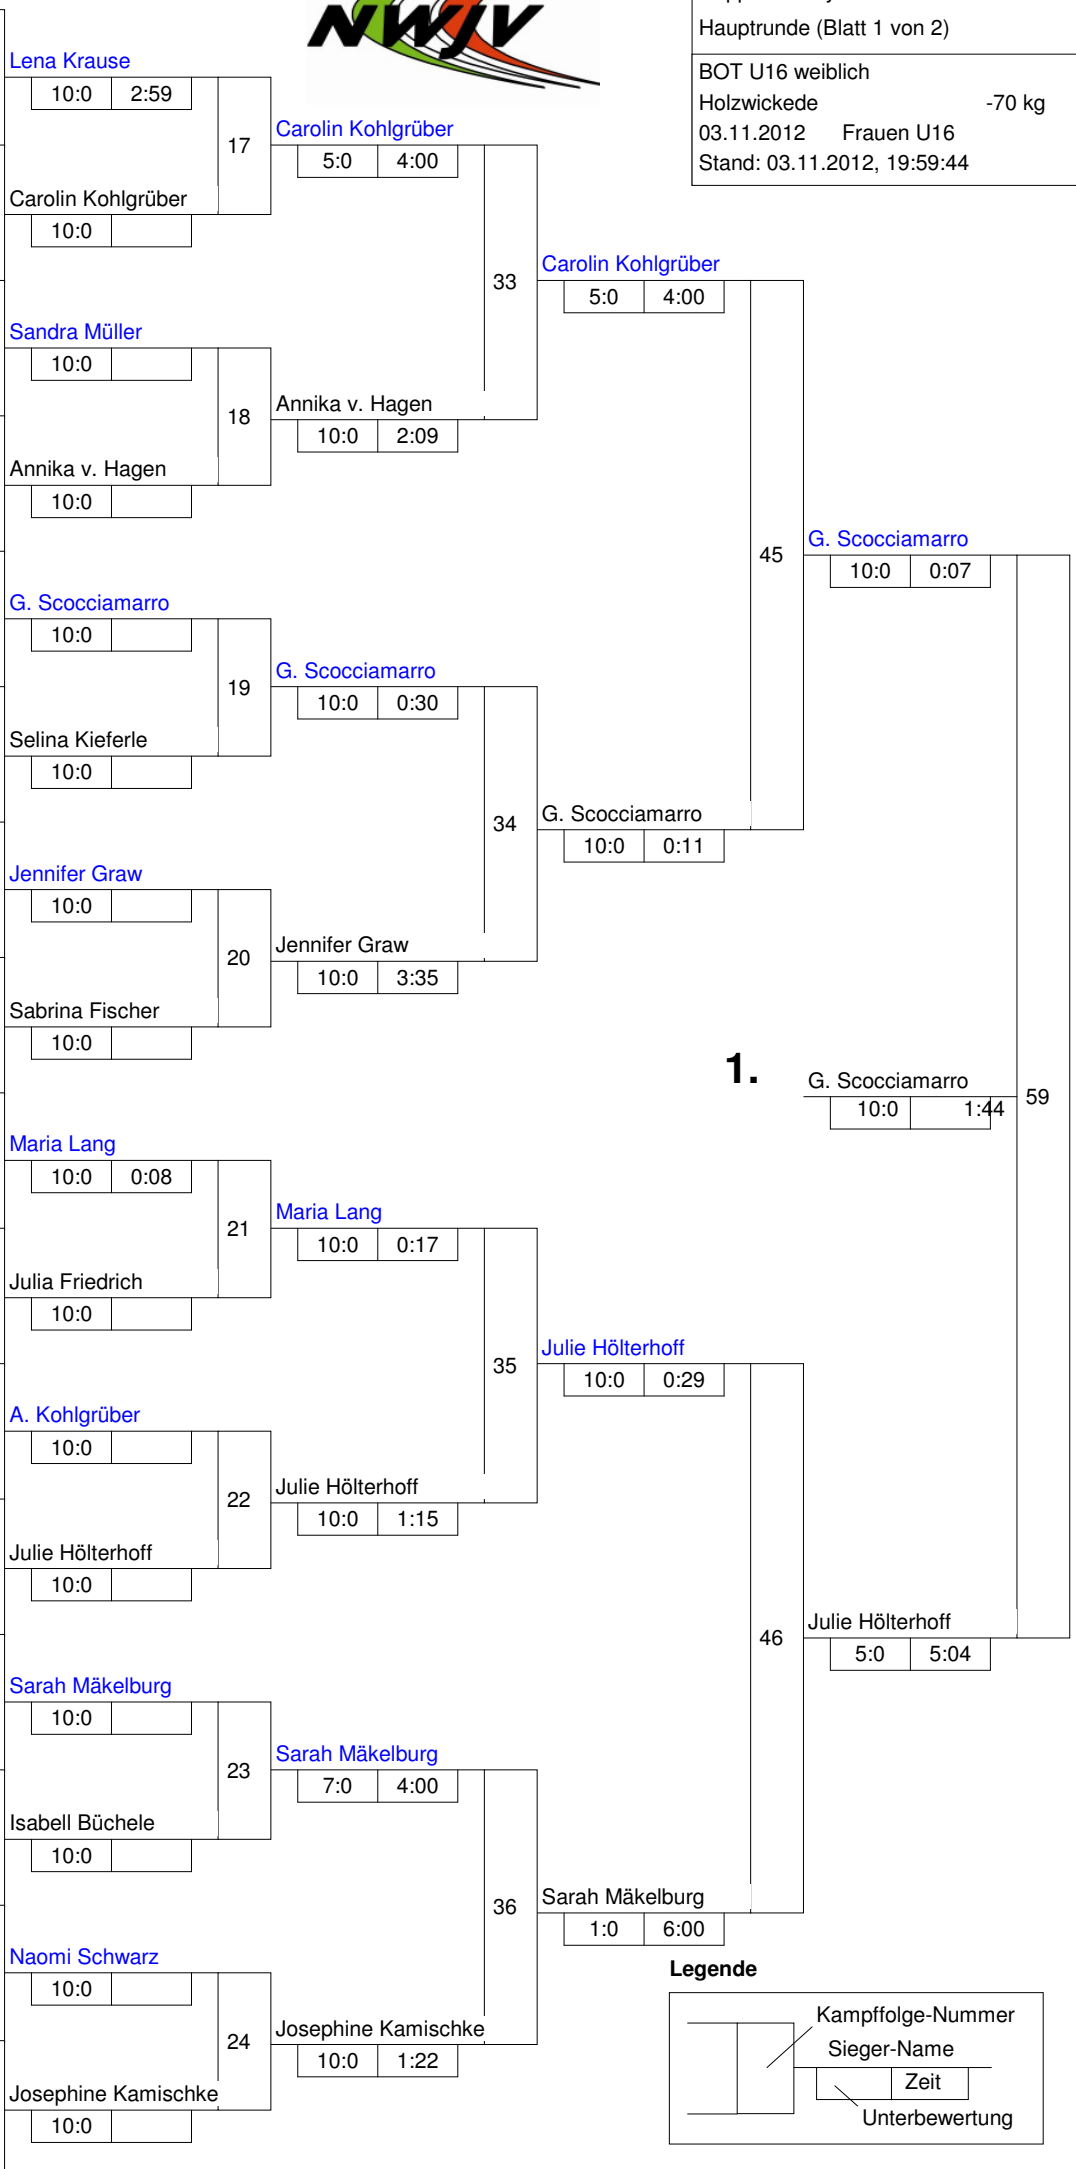

Legende

Trostrunde, Verlierer aus Kampf

Doppel-KO-System 32 mit 18 TN
 Trost und Finalrunde (Blatt 2 von 2)

BOT U16 weiblich
 Holzwickede -70 kg
 03.11.2012 Frauen U16
 Stand: 03.11.2012, 19:59:44

1.	Giovanna Scocciamarro	NS
2.	Julie Hölterhoff	HE
3.	Tatjana Schauer	BY
3.	Carolin Kohlgrüber	NW
5.	Sarah Mäkelburg	NW
5.	Lena Krause	BY
7.	Annika v. Hagen	HE
7.	Sabrina Fischer	TH