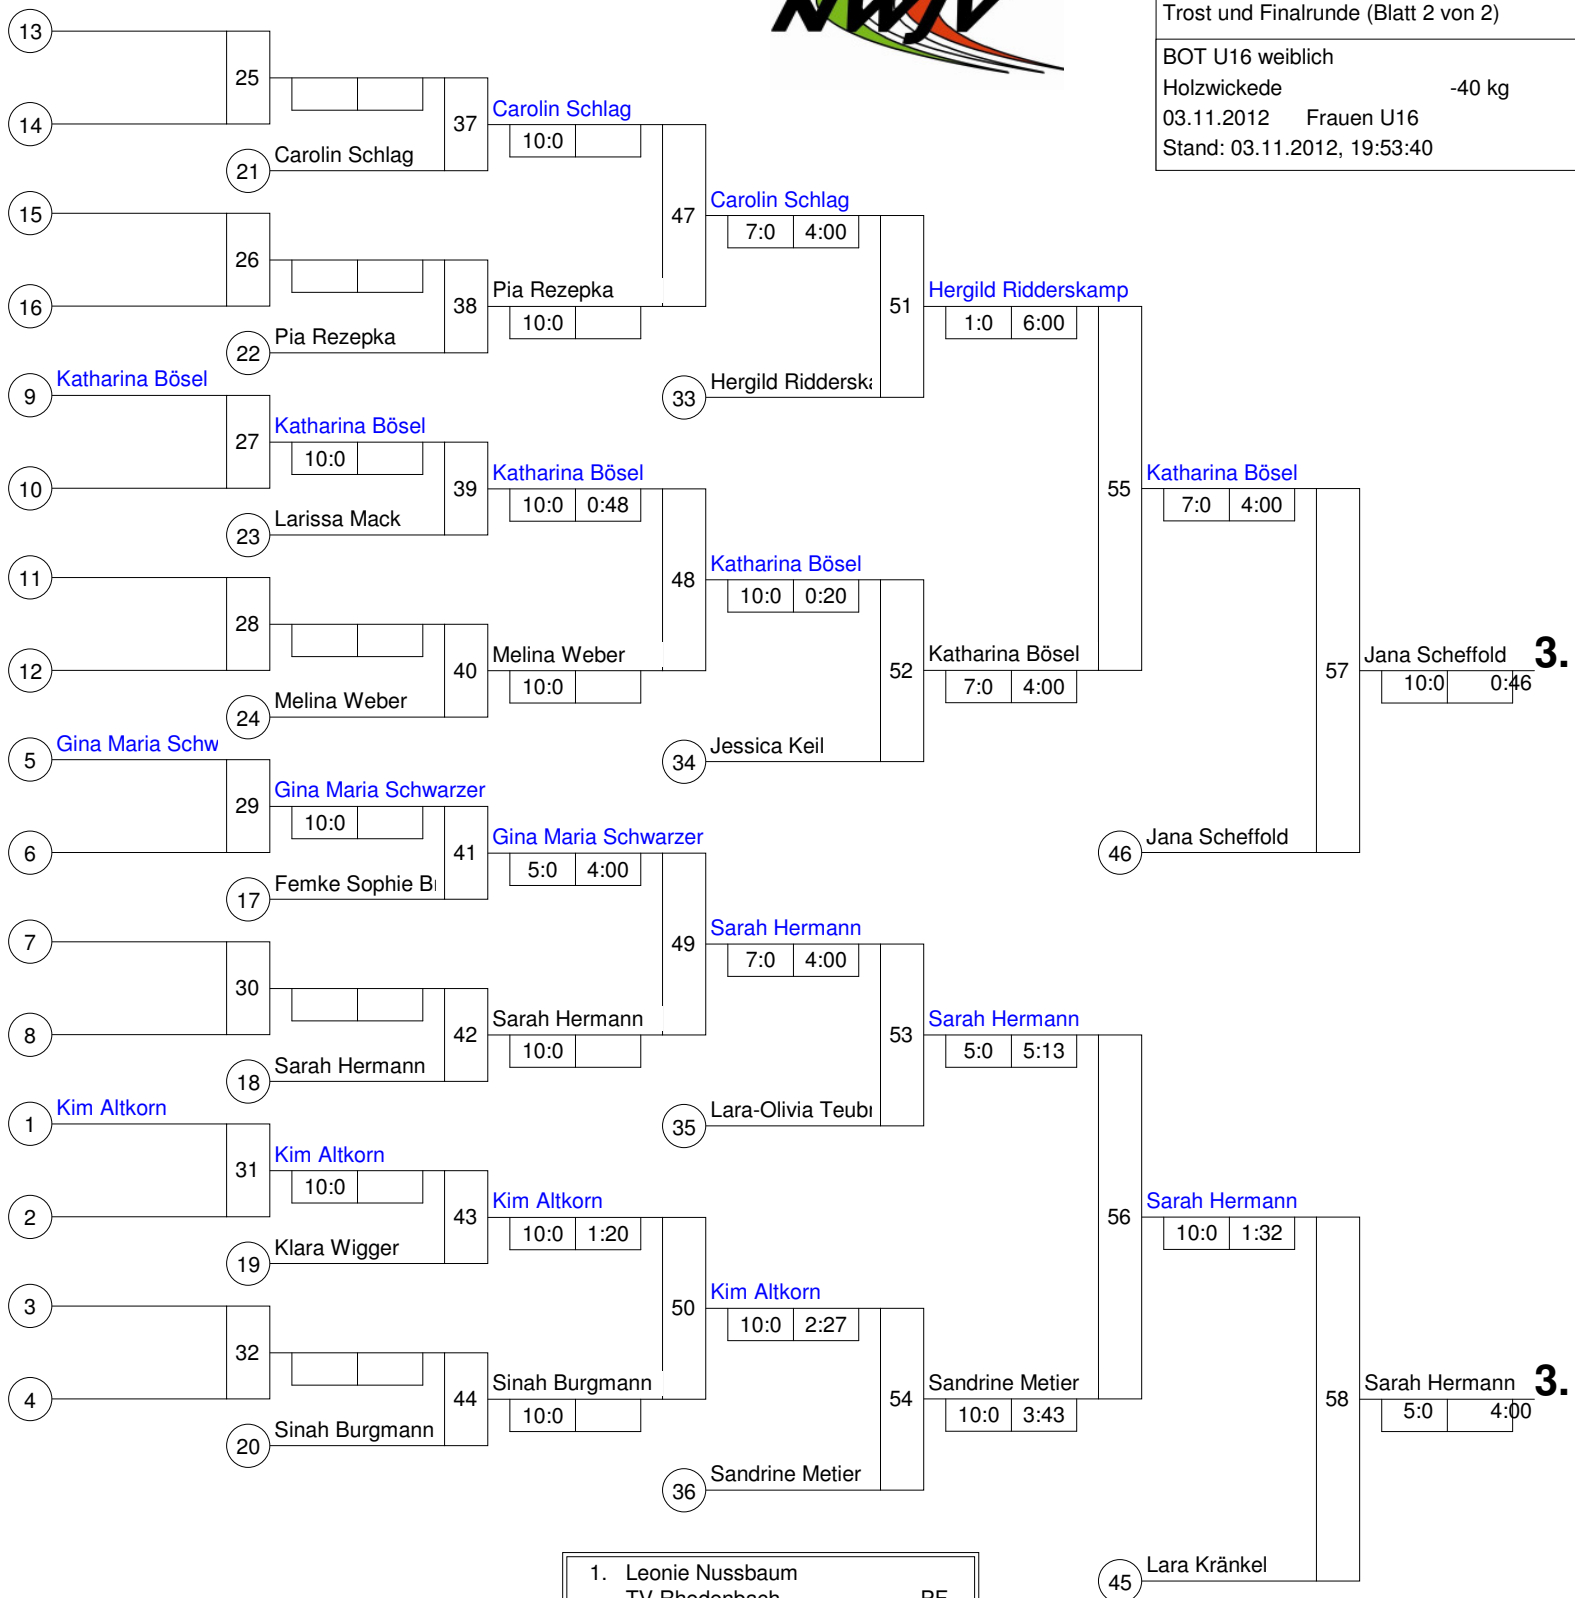

BOT U16 weiblich

Holzwickede -40 kg

03.11.2012 Frauen U16

Stand: 03.11.2012, 19:53:40

1.	Leonie Nussbaum	TV Rhodenbach	PF
2.	Ioana Matic	ARGE Baden-Württemberg	WÜ
3.	Jana Scheffold	ARGE Baden-Württemberg	WÜ
3.	Sarah Hermann	ARGE Baden-Württemberg	WÜ
5.	Katharina Bösel	TV Altdorf	BY
5.	Lara Kränkel	ARGE Baden-Württemberg	WÜ
7.	Hergild Ridderskamp	Judo-Verband Berlin	BE
7.	Sandrine Metier	ARGE Baden-Württemberg	WÜ