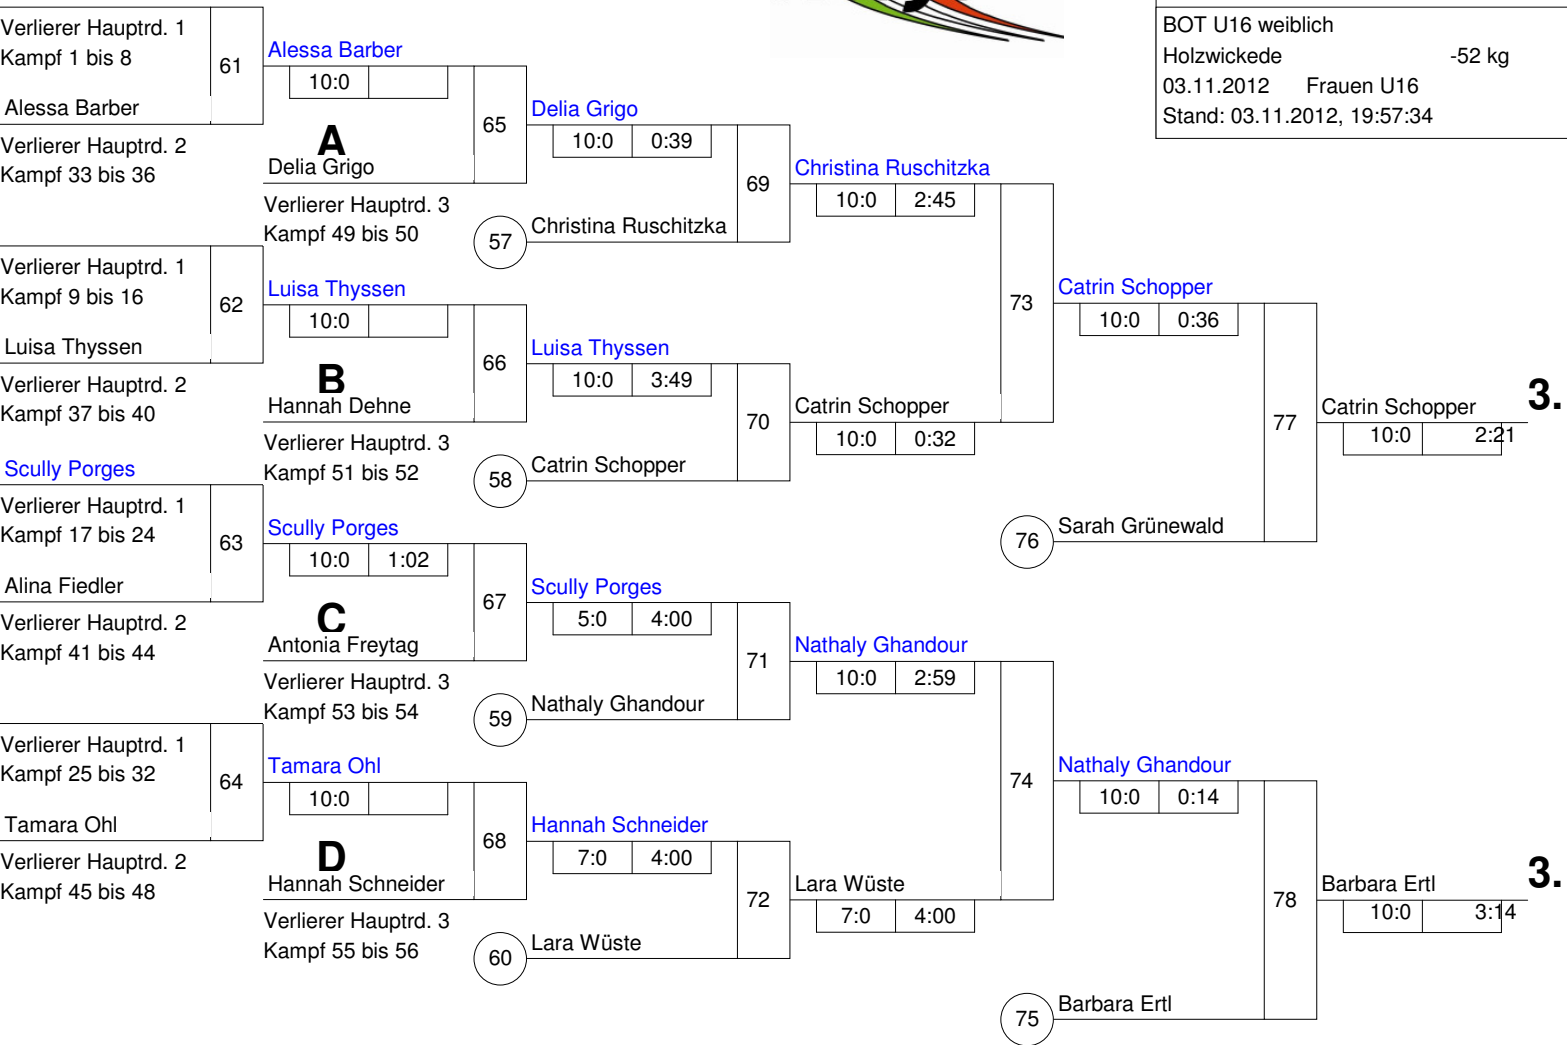

Trostrunde aller Verlierer gegen Poolsieger aus Pool

KO-System 2x Trostrd. 64 mit 34 TN

Trostrunde (Blatt 3 von 3)

BOT U16 weiblich

Holzwickede -52 kg

03.11.2012 Frauen U16

Stand: 03.11.2012, 19:57:34

1.	Laura Ackermann	SN
2.	Alina Böhm	WÜ
3.	Catrin Schopper	WÜ
3.	Barbara Ertl	BY
5.	Sarah Grünewald	BY
5.	Nathaly Ghandour	BE
7.	Christina Ruschitzka	NW
7.	Lara Wüste	NW